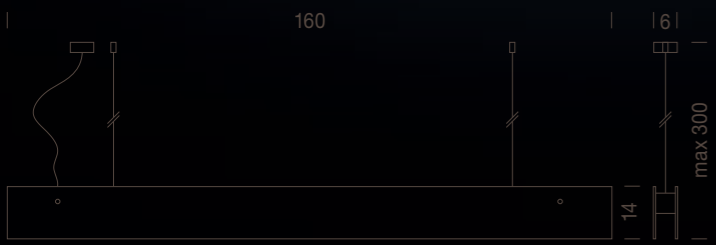

ABSOLUTE BLACK 1L

DESIGN NEMO

STRUCTURE
DIFFUSER

- A01 LPN 51 (130CM)
54W, G5, T16 (FH-HO),
LINEAR FLUORESCENT
(ELECTRONIC)
- A01 LPN 52 (160CM)
80W, G5, T16 (FH-HO),
LINEAR FLUORESCENT
(ELECTRONIC)

ABSOLUTE BLACK 1L DESIGN NEMO

- Materiali Struttura in alluminio, schermi laterali in vetro temperato. **Finiture e colori** Nero.
- Materials Body in metal, tempered glass. **Finishes and colours** Black.
- Matériaux Structure en métal, verre trempé. **Finition et couleurs** Noir.
- Materialien Struktur aus Aluminium, seitliche Schirme aus gehärtetem Glas. **Ausführungen und Farben** Schwarz.
- Materiales Estructura en aluminio, pantallas laterales en cristal templado. **Acabados y colores** Negro.