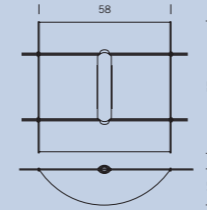

BRI RFF 41 Diffusore

Per riflettere e diffondere la luce. Policarbonato bianco.

Diffuser To diffuse and reflect light. White polycarbonate.

Diffuseur Pour refléter et diffuser la lumière vers le haut ou vers le bas. Polycarbonate blanc.

Diffusor Für diffuses Licht. Polykarbonat weiß.

Difusor Para reflejar y difundir la luz. Policarbonato blanco.