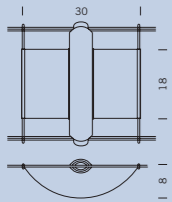

BRI SCH 41 Schermo

Per riflettere la luce verso l'alto o verso il basso. Finitura in alluminio anodizzato. Colore grigio.

Screen To reflect light upward or downward. Finish in anodised aluminium. Colour: grey.

Écran Pour refléter la lumière vers le haut ou vers le bas. Finition en aluminium anodisé gris.

Schirm Erlaubt den Lichtwiderschein nach oben oder nach unten. Ausführung: Aluminium, grau eloxiert.

Pantalla Para reflejar la luz hacia arriba y hacia abajo. Acabado en aluminio anodizado. Color gris.