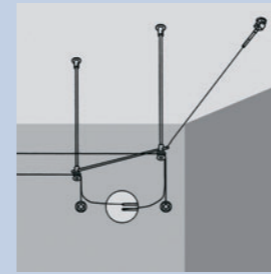

BRI DEV 42 Deviacavo sospeso a soffitto

Ceiling-mounted wires deviator

Déviateur de câbles suspendu au plafond

Deckenumlenkung

Desviador de cable suspendido de techo