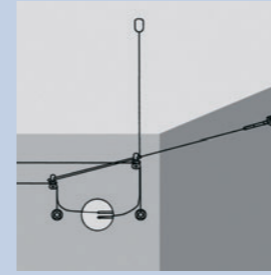

Desviador de pared (pareja) Para desviar los cables hasta un ángulo máximo de 45° en horizontal y 10° en vertical. Acabado cromo brillante.

BRI RFF 41 Diffusore

Per riflettere e diffondere la luce. Policarbonato bianco.

Difusor Para reflejar y difundir la luz. Policarbonato blanco.

BRI SUP 41 Supporto (coppia)

Per ridurre la flessione dei cavi qualora vengano installati per lunghezze superiori agli 8 m. Filo in acciaio con particolari in metallo cromato lucido.

Suspension (pair) To reduce cable bending when systems length exceeds 8 m. Steel cable with supports in chromed metal.

Support (paire) Pour soutenir les câbles quand la longueur du système dépasse les 8 m. Câble en acier avec supports en métal chromé brillant.

Halterung (Paar) Reduziert die Kabelbiegung nach unten, wenn das System länger als 8 m ist. Stahlkabel mit Haltern aus verchromtem Metall.

Soporte (pareja) Para reducir la flexión de los cables cuando la longitud supera los 8 m. Cabo en acero con detalles en metal cromado brillante.