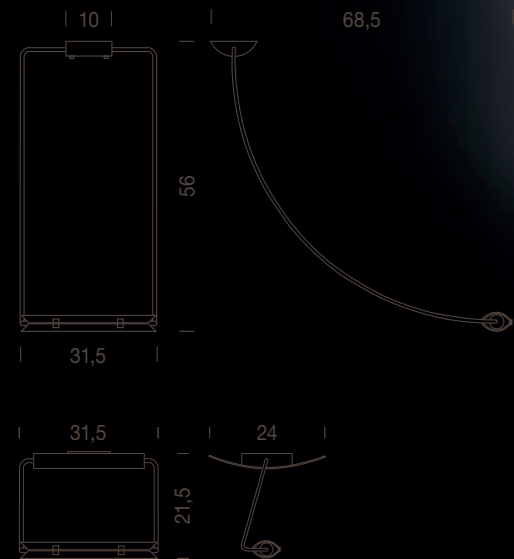

BRIDGE SOFFITTO

DESIGN MARIO BARBAGLIA, MARCO COLOMBO

WALL SUPPORT
STRUCTURE
DIFFUSER

BRIDGE SOFFITTO

BRI HDC 41
250W, R7S, QT-DE,
LINEAR HALOGEN, 114 mm

BRI HWC 41
250W, R7S, QT-DE,
LINEAR HALOGEN, 114 mm

BRIDGE SOFFITTO LUNGA

BRI HDL 41
250W, R7S, QT-DE,
LINEAR HALOGEN, 114 mm

0,3m

CE BRIDGE SOFFITTO/BRIDGE SOFFITTO LUNGA DESIGN MARIO BARBAGLIA, MARCO COLOMBO

Materiali Struttura in ottone ed alluminio, vetri Pyrex. Riflettore in alluminio. Finiture e colori Bridge soffitto Riflettore anodizzato o bianco. Bracci cromati. Bridge soffitto lunga Supporto a muro e bracci cromati.