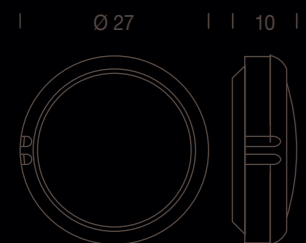

## CONSTELLATION INDOOR DESIGN JEHS+LAUB

**Materiali** Corpo in alluminio pressofuso, base in PBT, diffusore prismaticizzato. **Finiture e colori** Alluminio grezzo, spazzolato o grigio argento. **Emergenza** La versione da 37 cm può essere con emergenza (2x18W, fluorescente, electronic).

**Materials** Die-cast aluminium body, PBT base, prismatic diffuser. **Finishes and colours** Raw, polished aluminium or silver gray. **Emergency** The 37 cm version can be with emergency (2x18W fluorescent, electronic).

**Matériaux** Corps en aluminium Moulé, base en PBT, diffuseur prismatique. **Finition et couleurs** Aluminium brut, poli ou gris argent. **Lumière de secours** La version de 37 cm peut être avec lumière de secours (2x18W fluorescente, electronic).

**Materiales** Cuerpo en aluminio moldeado, base en PBT, difusor prismático. **Acabado y colores** Aluminio bruto, pulido o gris plata. **Emergencia** La versión de 37 cm puede montar una emergencia (2x18W, fluorescente, electrónico).