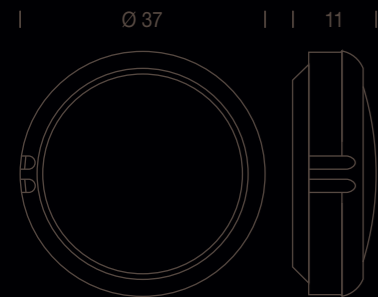

## CONSTELLATION INDOOR DESIGN JEHS+LAUB

**Materiali** Corpo in alluminio pressofuso, base in PBT, diffusore prismaticizzato. **Finiture e colori** Alluminio grezzo, spazzolato o grigio argento. **Emergenza** La versione da 37 cm può essere con emergenza (2x18W, fluorescente, electronic).

**Materials** Die-cast aluminium body, PBT base, prismatic diffuser. **Finishes and colours** Raw, polished aluminium or silver gray. **Emergency** The 37 cm version can be with emergency (2x18W fluorescent, electronic).

**Matériaux** Corps en aluminium Moulé, base en PBT, diffuseur prismatique. **Finition et couleurs** Aluminium brut, poli ou gris argent. **Lumière de secours** La version de 37 cm peut être avec lumière de secours (2x18W fluorescente, electronic).

**Materialien** Gehäuse aus Aluminiumdruckguß Montageplatte aus PBT, prismatischer Diffusor. **Ausführungen und Farben** Aluminium roh, poliert oder silbergrau. **Notbeleuchtung** Die 37 cm. Version kann mit Notbeleuchtung ausgerüstet werden (2x18W, Leuchtstofflampen electronic).