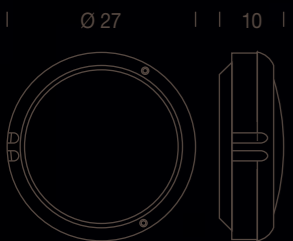

CONSTELLATION OUTDOOR

DESIGN JEHS+LAUB

CONSTELLATION OUTDOOR DESIGN JEHS+LAUB

Materiali Corpo in alluminio pressofuso, base in PBT, diffusore prismaticizzato. **Finiture e colori** Grigio argento. **Emergenza** La versione da 37 cm può essere con emergenza (2x18W, fluorescente, electronic).

Materials Die-cast aluminium body, PBT base, prismatic diffuser. **Finishes and colours** Silver gray. **Emergency** The 37 cm version can be with emergency (2x18W fluorescent, electronic).

Matériaux Corps en aluminium Moulé, base en PBT, diffuseur prismatique. **Finition et couleurs** Gris argent. **Lumière de secours** La version de 37 cm peut être avec lumière de secours (2x18W fluorescente, electronic).

Materialien Gehäuse aus Aluminiumdruckguß, Montageplatte aus PBT, prismatischer Diffusor. **Ausführungen und Farben** Silbergrau. **Notbeleuchtung** Die 37 cm. Version kann mit Notbeleuchtung ausgerüstet werden (2x18W, Leuchtstofflampen electronic).

Materiales Cuerpo en aluminio moldeado, base en PBT, difusor prismático. **Acabado y colores** Gris plata. **Emergencia** La versión de 37 cm puede montar una emergencia (2x18W, fluorescente, electrónico).