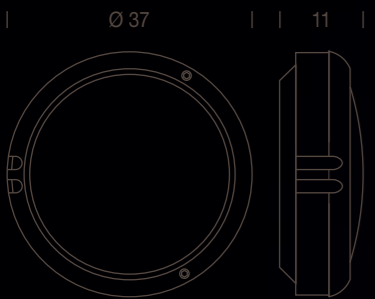

CONSTELLATION OUTDOOR

DESIGN JEHS+LAUB

CONSTELLATION OUTDOOR DESIGN JEHS+LAUB

Materiali Corpo in alluminio pressofuso, base in PBT, diffusore prismaticizzato. **Finiture e colori** Grigio argento. **Emergenza** La versione da 37 cm può essere con emergenza (2x18W, fluorescente, electronic).

Materials Die-cast aluminium body, PBT base, prismatic diffuser. **Finishes and colours** Silver gray. **Emergency** The 37 cm version can be with emergency (2x18W fluorescent, electronic).

Matériaux Corps en aluminium Moulé, base en PBT, diffuseur prismatique. **Finition et couleurs** Gris argent. **Lumière de secours** La version de 37 cm peut être avec lumière de secours (2x18W fluorescente, electronic).

Materialien Gehäuse aus Aluminiumdruckguß, Montageplatte aus PBT, prismatischer Diffusor. **Ausführungen und Farben** Silbergrau. **Notbeleuchtung** Die 37 cm. Version kann mit Notbeleuchtung ausgerüstet werden (2x18W, Leuchtstofflampen electronic).

Materiales Cuerpo en aluminio moldeado, base en PBT, difusor prismático. **Acabado y colores** Gris plata. **Emergencia** La versión de 37 cm puede montar una emergencia (2x18W, fluorescente, electrónico).