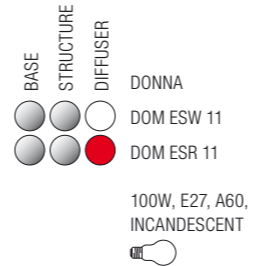

# DONNA TAVOLO

DESIGN STEFANO MARCATO

CE DONNA/DONNA LUX/DONNA MINOR/DONNA MINOR LUX DESIGN STEFANO MARCATO

Materiali Struttura in metallo, diffusore in vetro soffiato. Finiture e colori Donna Donna minor Struttura nichelata satinata, vetro di colore bianco opalino o rosso. Donna lux Donna minor lux Struttura cromata, base bianca e vetro bianco opalino. Struttura cromata, base nera e vetro nero. Note Dimmer.

Materials Metal base and stem. Blown glass diffuser. Finishes and colours Donna Donna minor Structure in matt nickel, opal white or red glass diffuser. Donna lux Donna minor lux Chromed structure, white base and opal white glass. Chromed structure, black base and black glass. Notes Dimmer.

Matériaux Base et tige en métal, diffuseur en verre soufflé. Finition et couleurs Donna Donna minor Structure en nickel satiné, verre blanc opalin ou rouge. Donna lux Donna minor lux Structure chromée, base blanche et diffuseur blanc opalin. Structure chromée, base noire et verre noir. Notes Dimmer.

Materialien Gestell und Standfuß aus Stahl, Diffusor aus geblasenem Glas. Ausführungen und Farben Donna Donna minor Struktur vernickelt und Satiniert, opalweißem oder rotem Glas. Donna lux Donna minor lux Struktur verchromt, weißem Fuß und opalweißem Glas. Struktur verchromt, schwarzem Fuß und schwarzem Glas. Bemerkungen Dimmer.