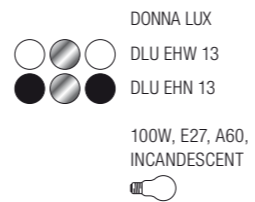

# DONNA TAVOLO

DESIGN STEFANO MARCATO

CE DONNA/DONNA LUX/DONNA MINOR/DONNA MINOR LUX DESIGN STEFANO MARCATO

Materiali Struttura in metallo, diffusore in vetro soffiato. Finiture e colori Donna Donna minor Struttura nichelata satinata, vetro di colore bianco opalino o rosso. Donna lux Donna minor lux Struttura cromata, base bianca e vetro bianco opalino. Struttura cromata, base nera e vetro nero. Note Dimmer.

Materials Metal base and stem. Blown glass diffuser. Finishes and colours Donna Donna minor Structure in matt nickel, opal white or red glass diffuser. Donna lux Donna minor lux Chromed structure, white base and opal white glass. Chromed structure, black base and black glass. Notes Dimmer.

Matériaux Base et tige en métal, diffuseur en verre soufflé. Finition et couleurs Donna Donna minor Structure en nickel satiné, verre blanc opalin ou rouge. Donna lux Donna minor lux Structure chromée, base blanche et diffuseur blanc opalin. Structure chromée, base noire et verre noir. Notes Dimmer.

Materiales Estructura niquelada satinada, difusor en cristal soplado. Acabado y colores Donna Donna minor Estructura niquelada satinada, cristal color blanco opal o rojo. Donna lux Donna minor lux Estructura cromada, base blanca y cristal blanco opalino. Estructura cromada, base negra y cristal negro. Notas Dimmer.