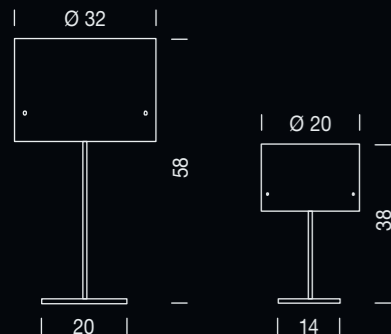

# DONNA TAVOLO

DESIGN STEFANO MARCATO

CE DONNA/DONNA LUX/DONNA MINOR/DONNA MINOR LUX DESIGN STEFANO MARCATO

Materiali Struttura in metallo, diffusore in vetro soffiato. Finiture e colori Donna Donna minor Struttura nichelata satinata, vetro di colore bianco opalino o rosso. Donna lux Donna minor lux Struttura cromata, base bianca e vetro bianco opalino. Struttura cromata, base nera e vetro nero. Note Dimmer.

Materials Metal base and stem. Blown glass diffuser. Finishes and colours Donna Donna minor Structure in matt nickel, opal white or red glass diffuser. Donna lux Donna minor lux Chromed structure, white base and opal white glass. Chromed structure, black base and black glass. Notes Dimmer.