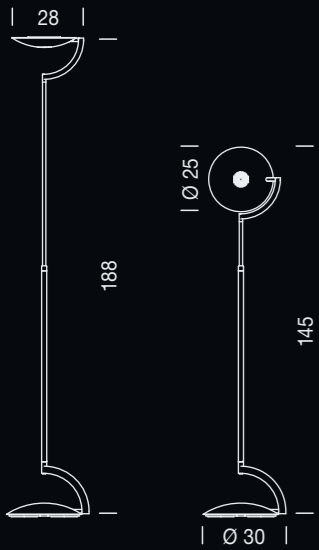

ECO TERRA

DESIGN MARIO BARBAGLIA, MARCO COLOMBO 1991

STRUCTURE
DIFFUSER

300W, R7S, QT-DE,
LINEAR HALOGEN, 114 MM

CE ECO TERRA DESIGN MARIO BARBAGLIA, MARCO COLOMBO

▽ **Materiali** Struttura, base e diffusore in acciaio. **Finiture e colori** Diffusore, struttura e base cromo. Diffusore, struttura e base nero lucido. Diffusore, struttura e base bianco. **Dimmer** Dimmer a piede.