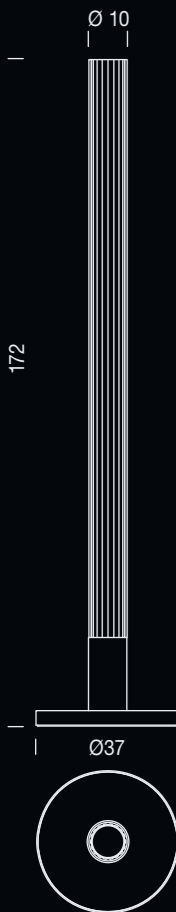

ILIUM TERRA

DESIGN FOSTER + PARTNERS

STRUCTURE
DIFFUSER

80W, G5, T16 (FH-H0)
LINEAR FLUORESCENT
(ELECTRONIC)

CE ILIUM TERRA DESIGN FOSTER + PARTNERS

Materiali Base in acciaio. Vetro Pyrex. **Finiture e colori** Base acciaio lucidato. Diffusore interno opalino. Diffusore esterno in vetro trasparente. **Dimmer** Dimmer a piede.

Materials Steel base. Pyrex glass. **Finishes and colours** Base polished steel. Inner diffuser opal white. Outer diffuser in transparent glass. **Dimmer** Foot dimmer.

Matériaux Base en acier. Verre Pyrex. **Finition et couleurs** Base en acier poli. Diffuseur interne opalin. Diffuseur externe en verre transparent. **Dimmer** Dimmer à pied.