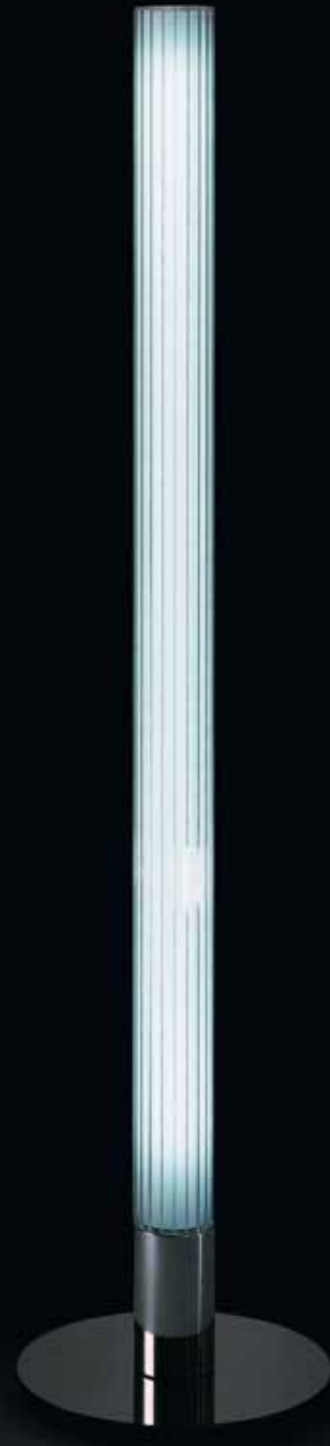

ILIUM TERRA

DESIGN FOSTER + PARTNERS

STRUCTURE
DIFFUSER

80W, G5, T16 (FH-H0)
LINEAR FLUORESCENT
(ELECTRONIC)

CE ILIUM TERRA DESIGN FOSTER + PARTNERS

Materiali Base in acciaio. Vetro Pyrex. **Finiture e colori** Base acciaio lucidato. Diffusore interno opalino. Diffusore esterno in vetro trasparente. **Dimmer** Dimmer a piede.

Materials Steel base. Pyrex glass. **Finishes and colours** Base polished steel. Inner diffuser opal white. Outer diffuser in transparent glass. **Dimmer** Foot dimmer.

Matériaux Base en acier. Verre Pyrex. **Finition et couleurs** Base en acier poli. Diffuseur interne opalin. Diffuseur externe en verre transparent. **Dimmer** Dimmer à pied.

Materialien Fuß aus Stahl. Glas aus Pyrex. **Ausführungen und Farben** Fuß aus poliertem Stahl. Innerer Diffusor opalweiß. Äußerer Diffusor aus transparent Glas. **Dimmer** Fußdimmer.

Materiales Base en acero. Vidrio Pyrex. **Acabado y colores** Base de acero. Difusor interior blanco opalino. Difusor exterior en vidrio transparente. **Regulador** Dimmer de pie.