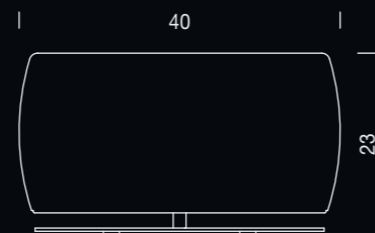

# SIRIUS TAVOLO

DESIGN CARLO COLOMBO

STRUCTURE  
DIFFUSER

● SIR HLW 12  
6X25W, G9, QT-14,  
HALOPIN, HALOGEN  
☞

CE SIRIUS TAVOLO DESIGN CARLO COLOMBO

**Materiali** Diffusore in vetro soffiato triplex. Base in acciaio. **Finiture e colori** Vetro bianco opale. Base nichelata. **Dimmer** Regolabile con dimmer.

**Materials** Diffuser in triplex, blown glass. Base in steel. **Finishes and colours** Opal white glass. Brushed base. **Dimmer** Adjustable with dimmer.

**Matériaux** Diffuseur en verre soufflé triplex. Base en acier. **Finition et couleurs** Verre blanc opalin. Base brossée. **Dimmer** Réglable avec dimmer.